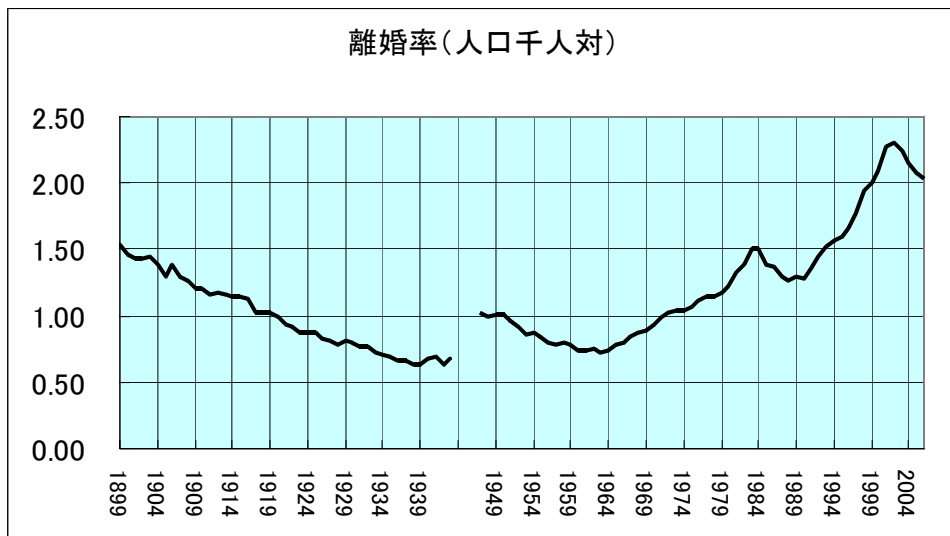

日本の離婚率の推移

Number of Divorces in Japan (1899-2006)

Number of Divorces for Every One Thousand People in Japan (1899-2006)

資料) 厚生労働省『人口動態統計』

Number of Divorces and the Rate per 1,000 People

	離婚件数	離婚率 (人口千人対)
1899	66,545	1.53
1900	63,828	1.46
1901	63,442	1.43
1902	64,139	1.43
1903	65,392	1.44
1904	63,913	1.39
1905	60,061	1.29

1906	65,398	1.39
1907	61,058	1.29
1908	60,226	1.26
1909	58,936	1.21
1910	59,432	1.21
1911	58,067	1.16
1912	59,143	1.17
1913	59,536	1.16
1914	59,992	1.15
1915	59,943	1.14
1916	60,254	1.13
1917	55,812	1.03
1918	56,474	1.03
1919	56,812	1.03
1920	55,511	0.99
1921	53,402	0.94
1922	53,053	0.92
1923	51,212	0.88
1924	51,770	0.88
1925	51,687	0.87
1926	50,119	0.83
1927	50,626	0.82
1928	49,119	0.78
1929	51,222	0.81
1930	51,259	0.80
1931	50,609	0.77
1932	51,437	0.77
1933	49,282	0.73
1934	48,610	0.71
1935	48,528	0.70
1936	46,167	0.66
1937	46,500	0.66
1938	44,656	0.63
1939	45,970	0.64
1940	48,556	0.68
1941	49,424	0.69
1942	46,268	0.64
1943	49,705	0.68

1947	79,551	1.02
1948	79,032	0.99
1949	82,575	1.01
1950	83,689	1.01
1951	82,331	0.97
1952	79,021	0.92
1953	75,255	0.86
1954	76,759	0.87
1955	75,267	0.84
1956	72,040	0.80
1957	71,651	0.79
1958	74,004	0.80