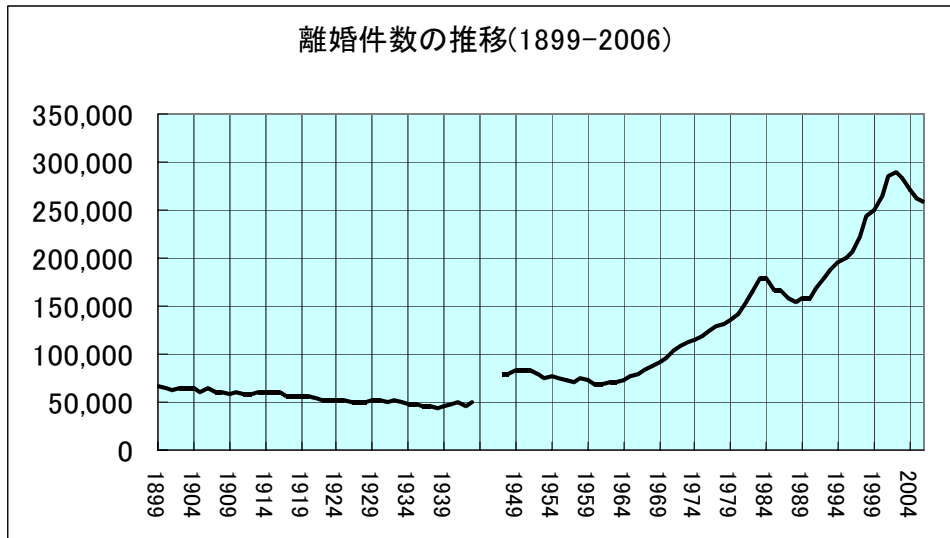

日本の離婚率の推移

Number of Divorces in Japan (1899-2006)

Number of Divorces for Every One Thousand People in Japan (1899-2006)

資料) 厚生労働省『人口動態統計』

Number of Divorces and the Rate per 1,000 People

	離婚件数	離婚率 (人口千人対)
1899	66,545	1.53
1900	63,828	1.46
1901	63,442	1.43
1902	64,139	1.43
1903	65,392	1.44
1904	63,913	1.39
1905	60,061	1.29

1906	65,398	1.39
1907	61,058	1.29
1908	60,226	1.26
1909	58,936	1.21
1910	59,432	1.21
1911	58,067	1.16
1912	59,143	1.17
1913	59,536	1.16
1914	59,992	1.15
1915	59,943	1.14
1916	60,254	1.13
1917	55,812	1.03
1918	56,474	1.03
1919	56,812	1.03
1920	55,511	0.99
1921	53,402	0.94
1922	53,053	0.92
1923	51,212	0.88
1924	51,770	0.88
1925	51,687	0.87
1926	50,119	0.83
1927	50,626	0.82
1928	49,119	0.78
1929	51,222	0.81
1930	51,259	0.80
1931	50,609	0.77
1932	51,437	0.77
1933	49,282	0.73
1934	48,610	0.71
1935	48,528	0.70
1936	46,167	0.66
1937	46,500	0.66
1938	44,656	0.63
1939	45,970	0.64
1940	48,556	0.68
1941	49,424	0.69
1942	46,268	0.64
1943	49,705	0.68

1947	79,551	1.02
1948	79,032	0.99
1949	82,575	1.01
1950	83,689	1.01
1951	82,331	0.97
1952	79,021	0.92
1953	75,255	0.86
1954	76,759	0.87
1955	75,267	0.84
1956	72,040	0.80
1957	71,651	0.79
1958	74,004	0.80